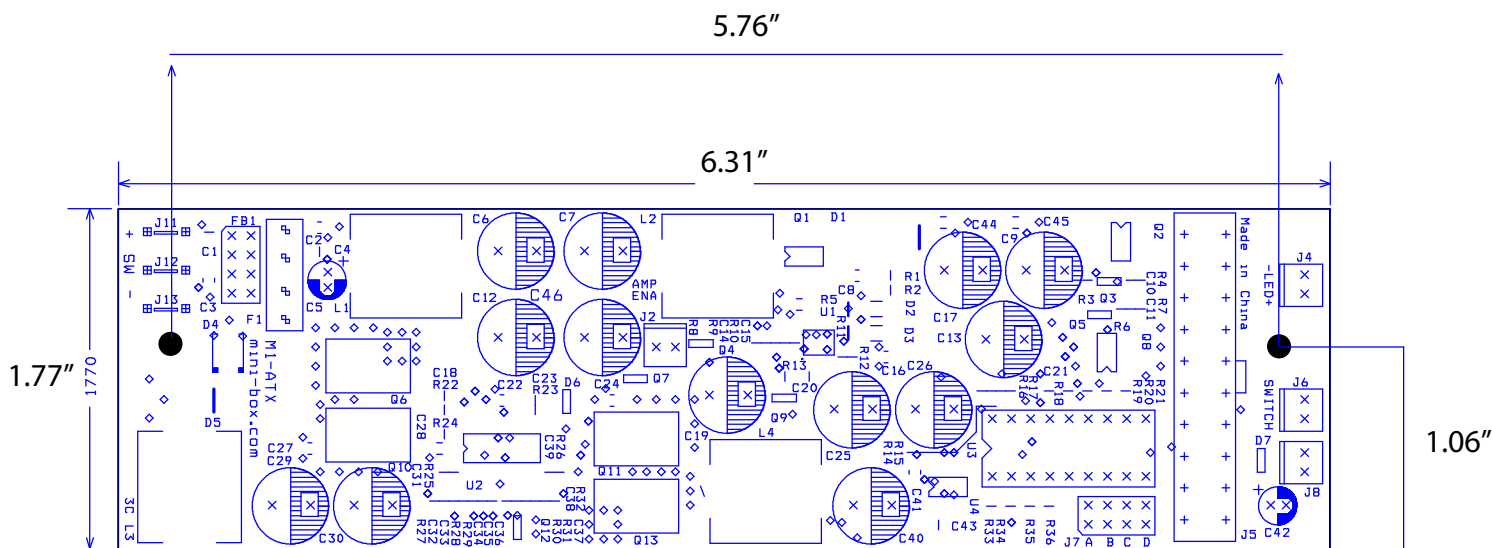

# M1-ATX dimensions

DRILL CHART				
SYM	DIAM	TOL	QTY	NOTE
◇	0.018		147	
×	0.038		72	
+	0.055		20	
⊞	0.059		6	
⊞	0.065		4	
⊞	0.157		2	NON-PLATED
TOTAL			251	