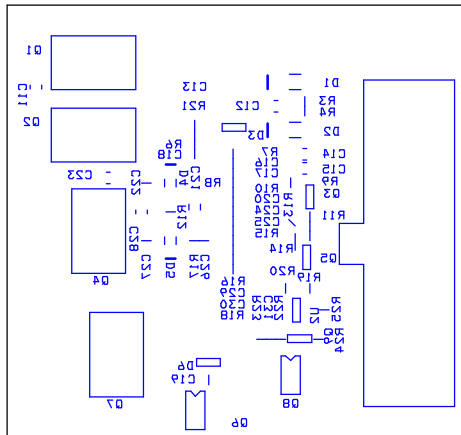

PW-200-M (old silk screen=PW-200) dimensions

DRILL CHART				
SYM	DIAM	TOL	QTY	NOTE
◇	0.018		133	
×	0.038		20	
+	0.060		8	
◇	0.075		20	
⊠	0.079		2	
⊠	0.110		1	
TOTAL			184	